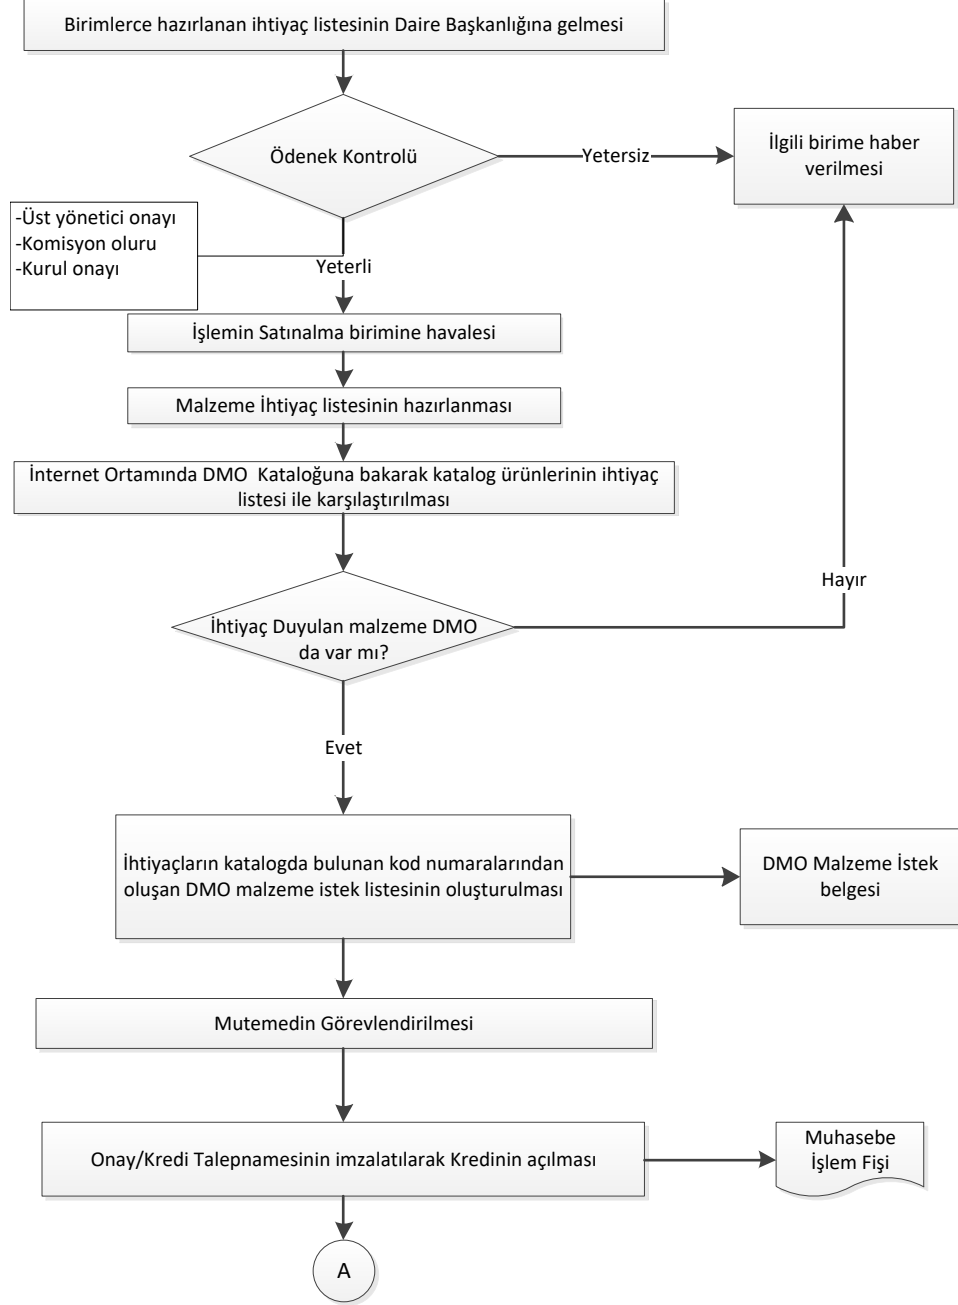

T.C.
MEHMET AKİF ERSOY ÜNİVERSİTESİ
SAĞLIK KÜLTÜR VE SPOR DAİRE BAŞKANLIĞI

DMO Alımları İş Akış Şeması

T.C.
MEHMET AKİF ERSOY ÜNİVERSİTESİ
SAĞLIK KÜLTÜR VE SPOR DAİRE BAŞKANLIĞI