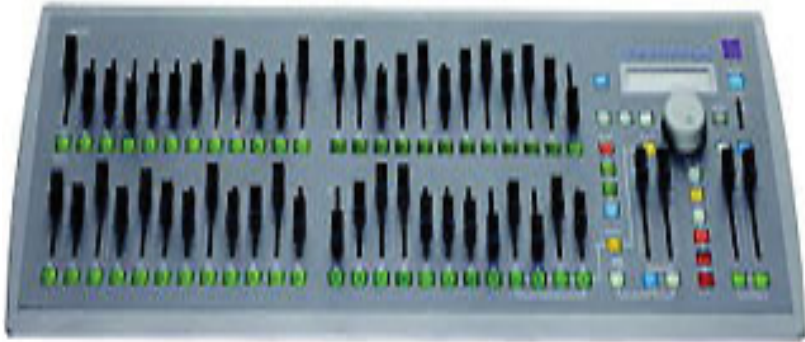

KONFERANS SALONU TEKNİK CİHAZLARI